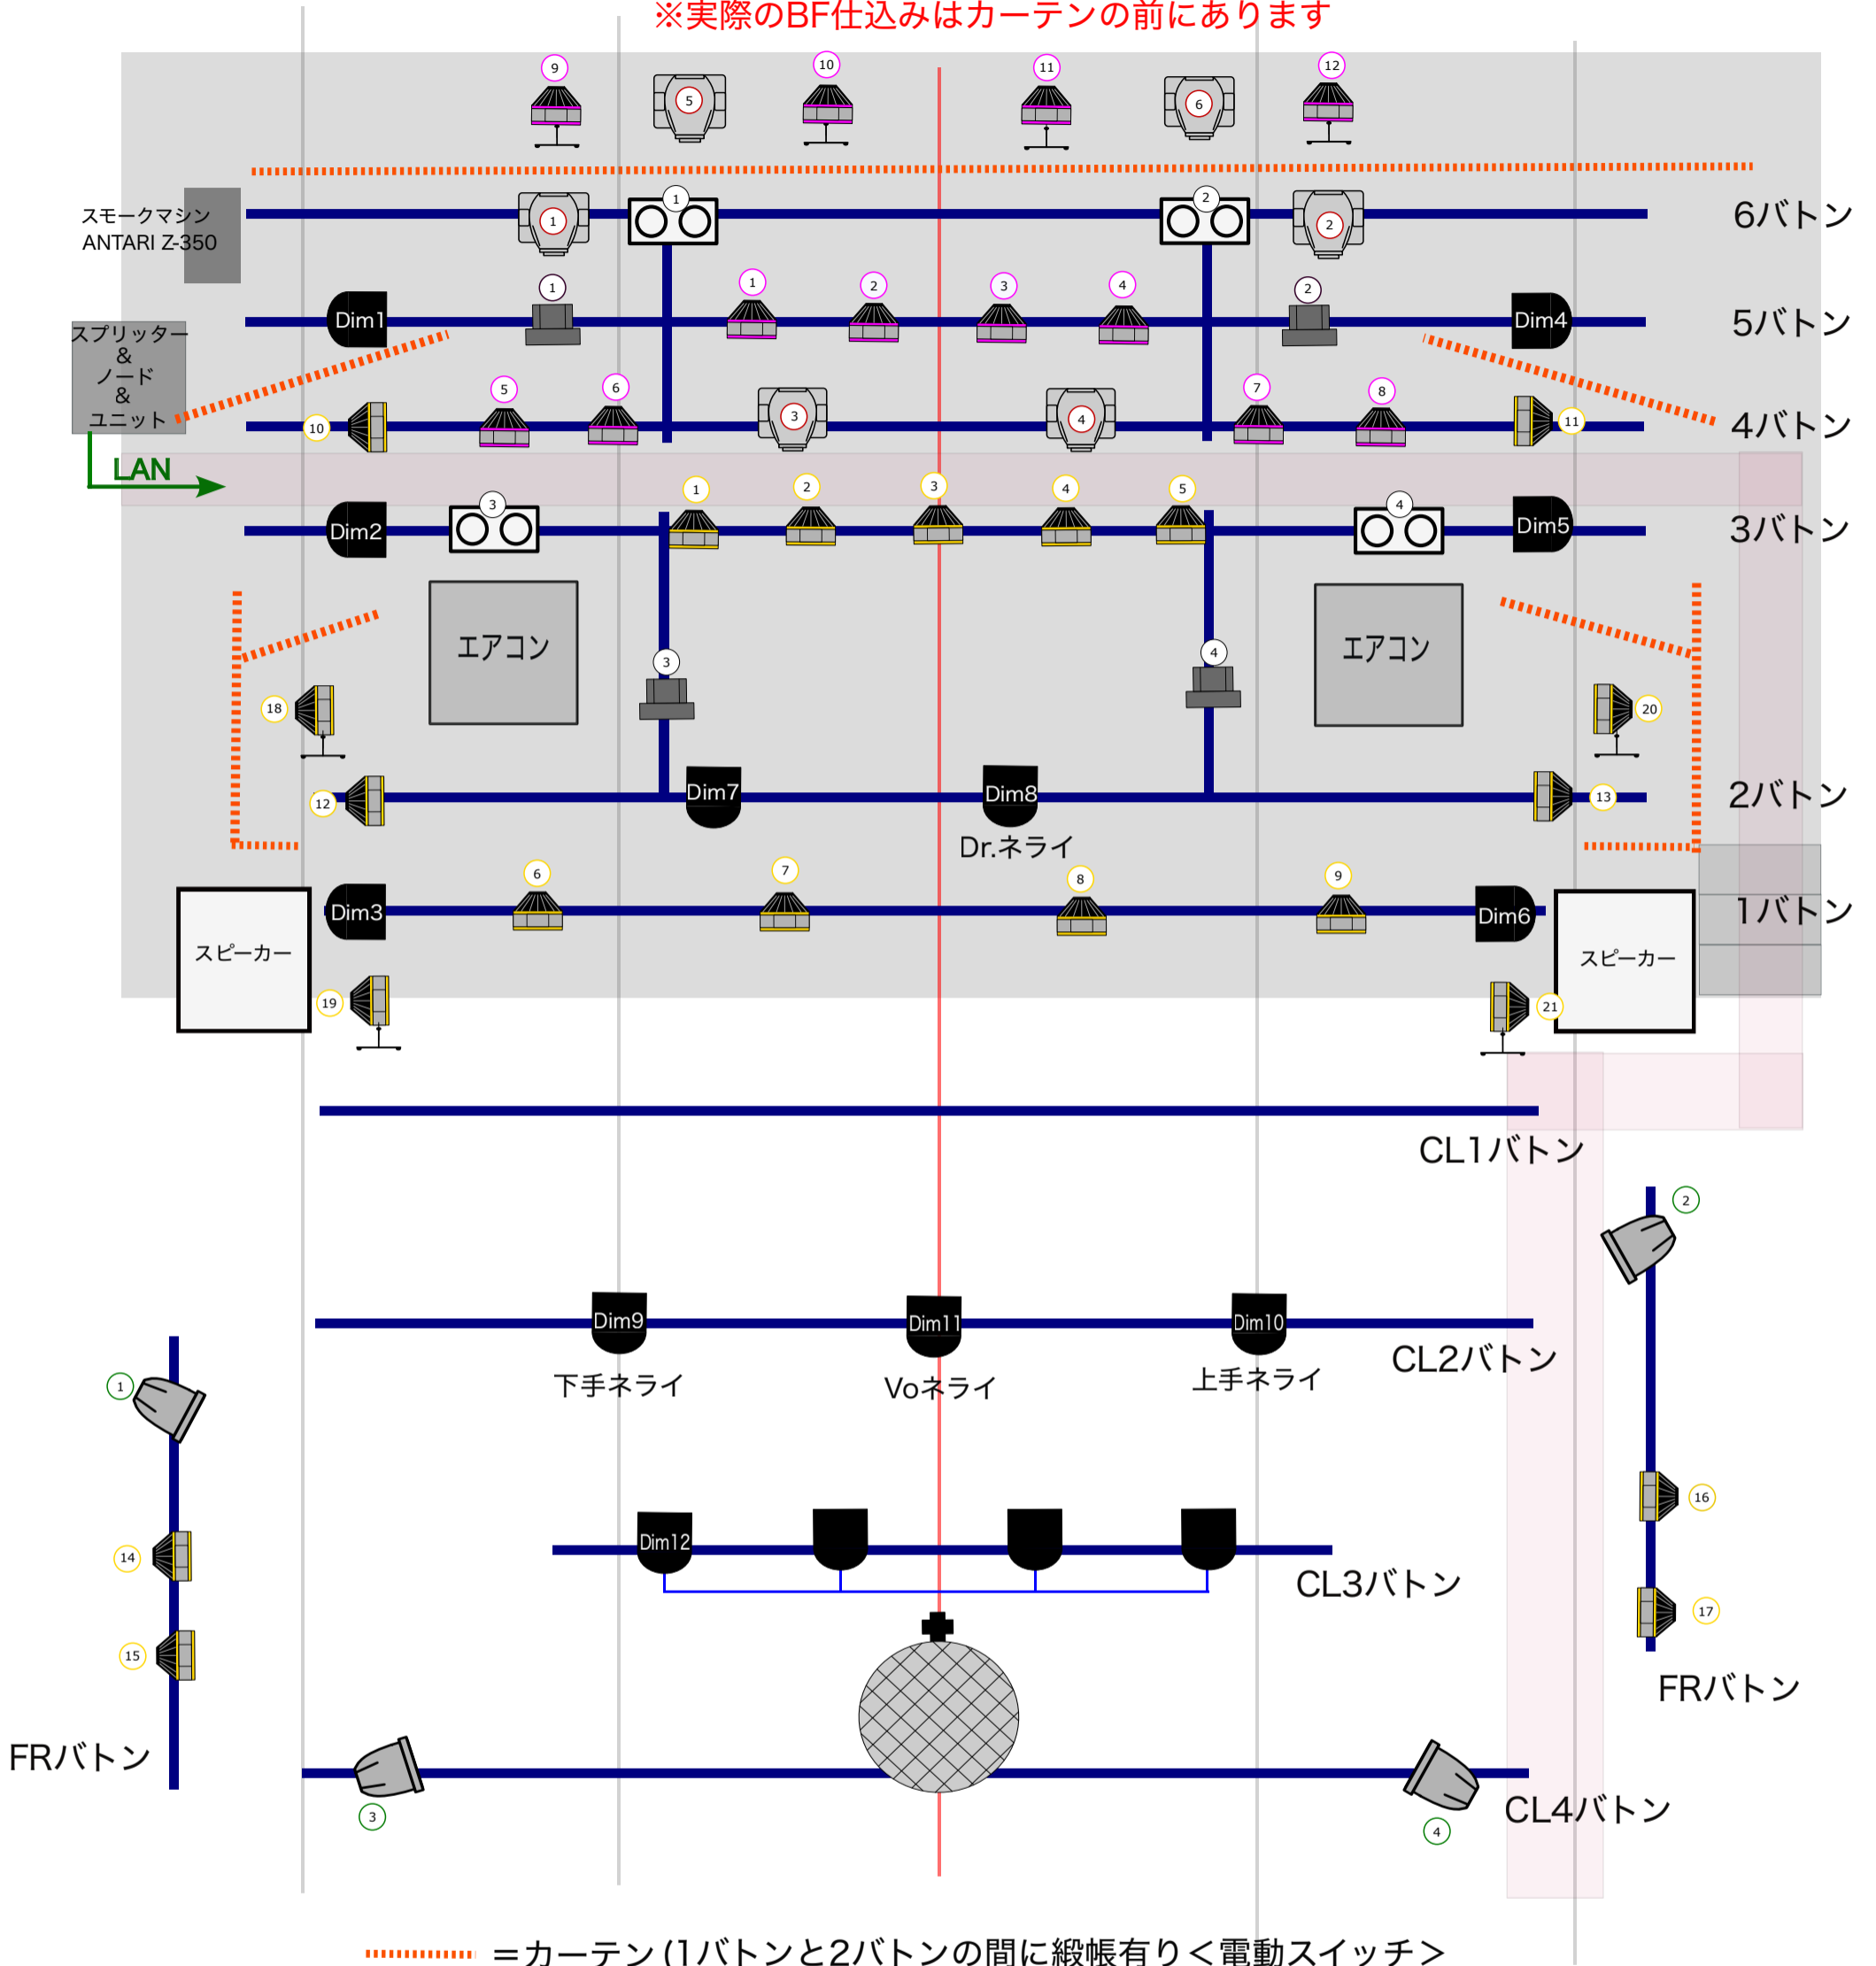

※実際のBF仕込みはカーテンの前にあります

..... =カーテン(1ボタンと2ボタンの間に縦帳有り<電動スイッチ>

Key's

- PAR56ショート(M) 500w
- CHAUVET COLORDO 1-QUAD Zoom
- CHAUVET COLORDASH PAR H7X
- CHAUVET STRIKE ARRAY 2
- CHAUVET RPGUE R1E SPOT
- CHAUVET COLORDO 1-solo
- AMERICAN DJ Dotz par
- 直径80cm
モーター
ELIMINATOR HD-MB40

- 照明卓
Avolietes QUARTZ
- 調光ユニット
LITEPUTER 20Ax12
(1段 12ch)
- NODE
Net-X II (プロトコル：sACN)
- スモーク
ANTARI Z-350

LINE 1→LEDステージ吊り
LINE 2→LEDフロア&置き
LINE 3→Dimmer

※会場のLEDはdotz par以外全て5ピンです。
dotz parのみ3ピンになります。